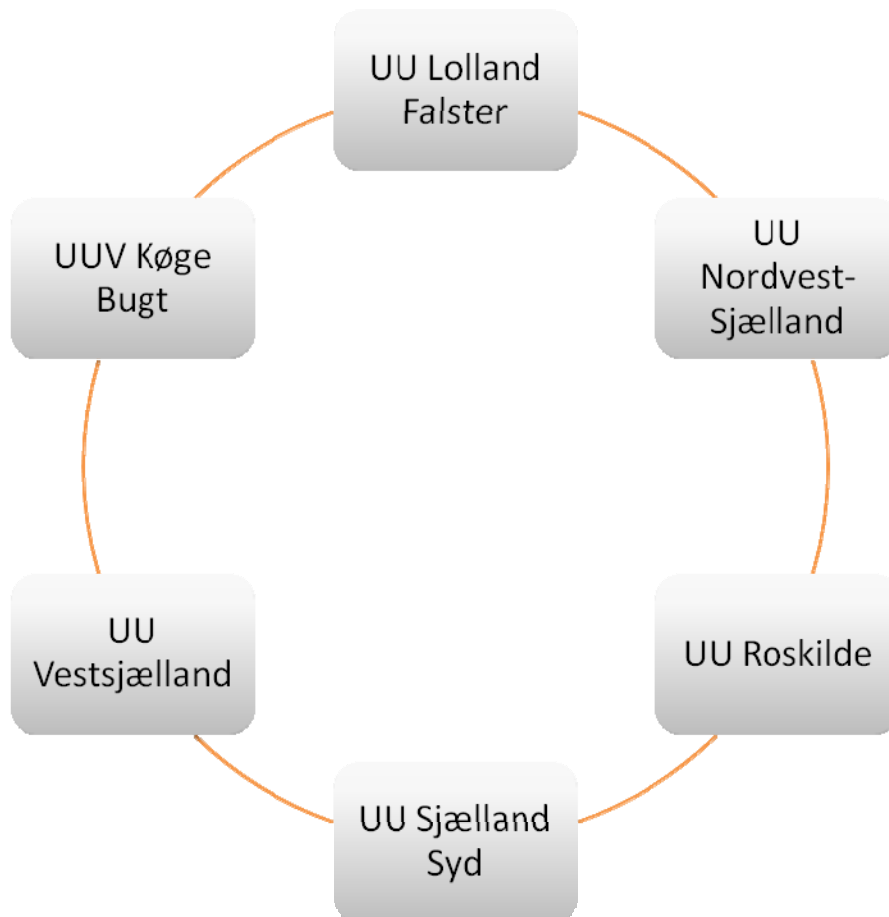

# Ungdommens Uddannelsesvejledning Region Sjælland

15 - 17 årige i Region Sjælland

Juni 2010

## 15-17 årige i Region Sjælland

De unge 15-17 årige fordeler sig på UU centrene i regionen

UU center	Antal 15-17 årige	Procentvis fordeling
UU Lolland Falster	4115	13,32%
UU Nordvestsjælland	6774	21,93%
UU Roskilde	4711	15,25%
UU Sjælland syd	5232	16,94%
UU Vestsjælland	4836	15,66%
UUV Køge Bugt	5219	16,90%
<b>Hovedtotal</b>	<b>30887</b>	<b>100,00%</b>